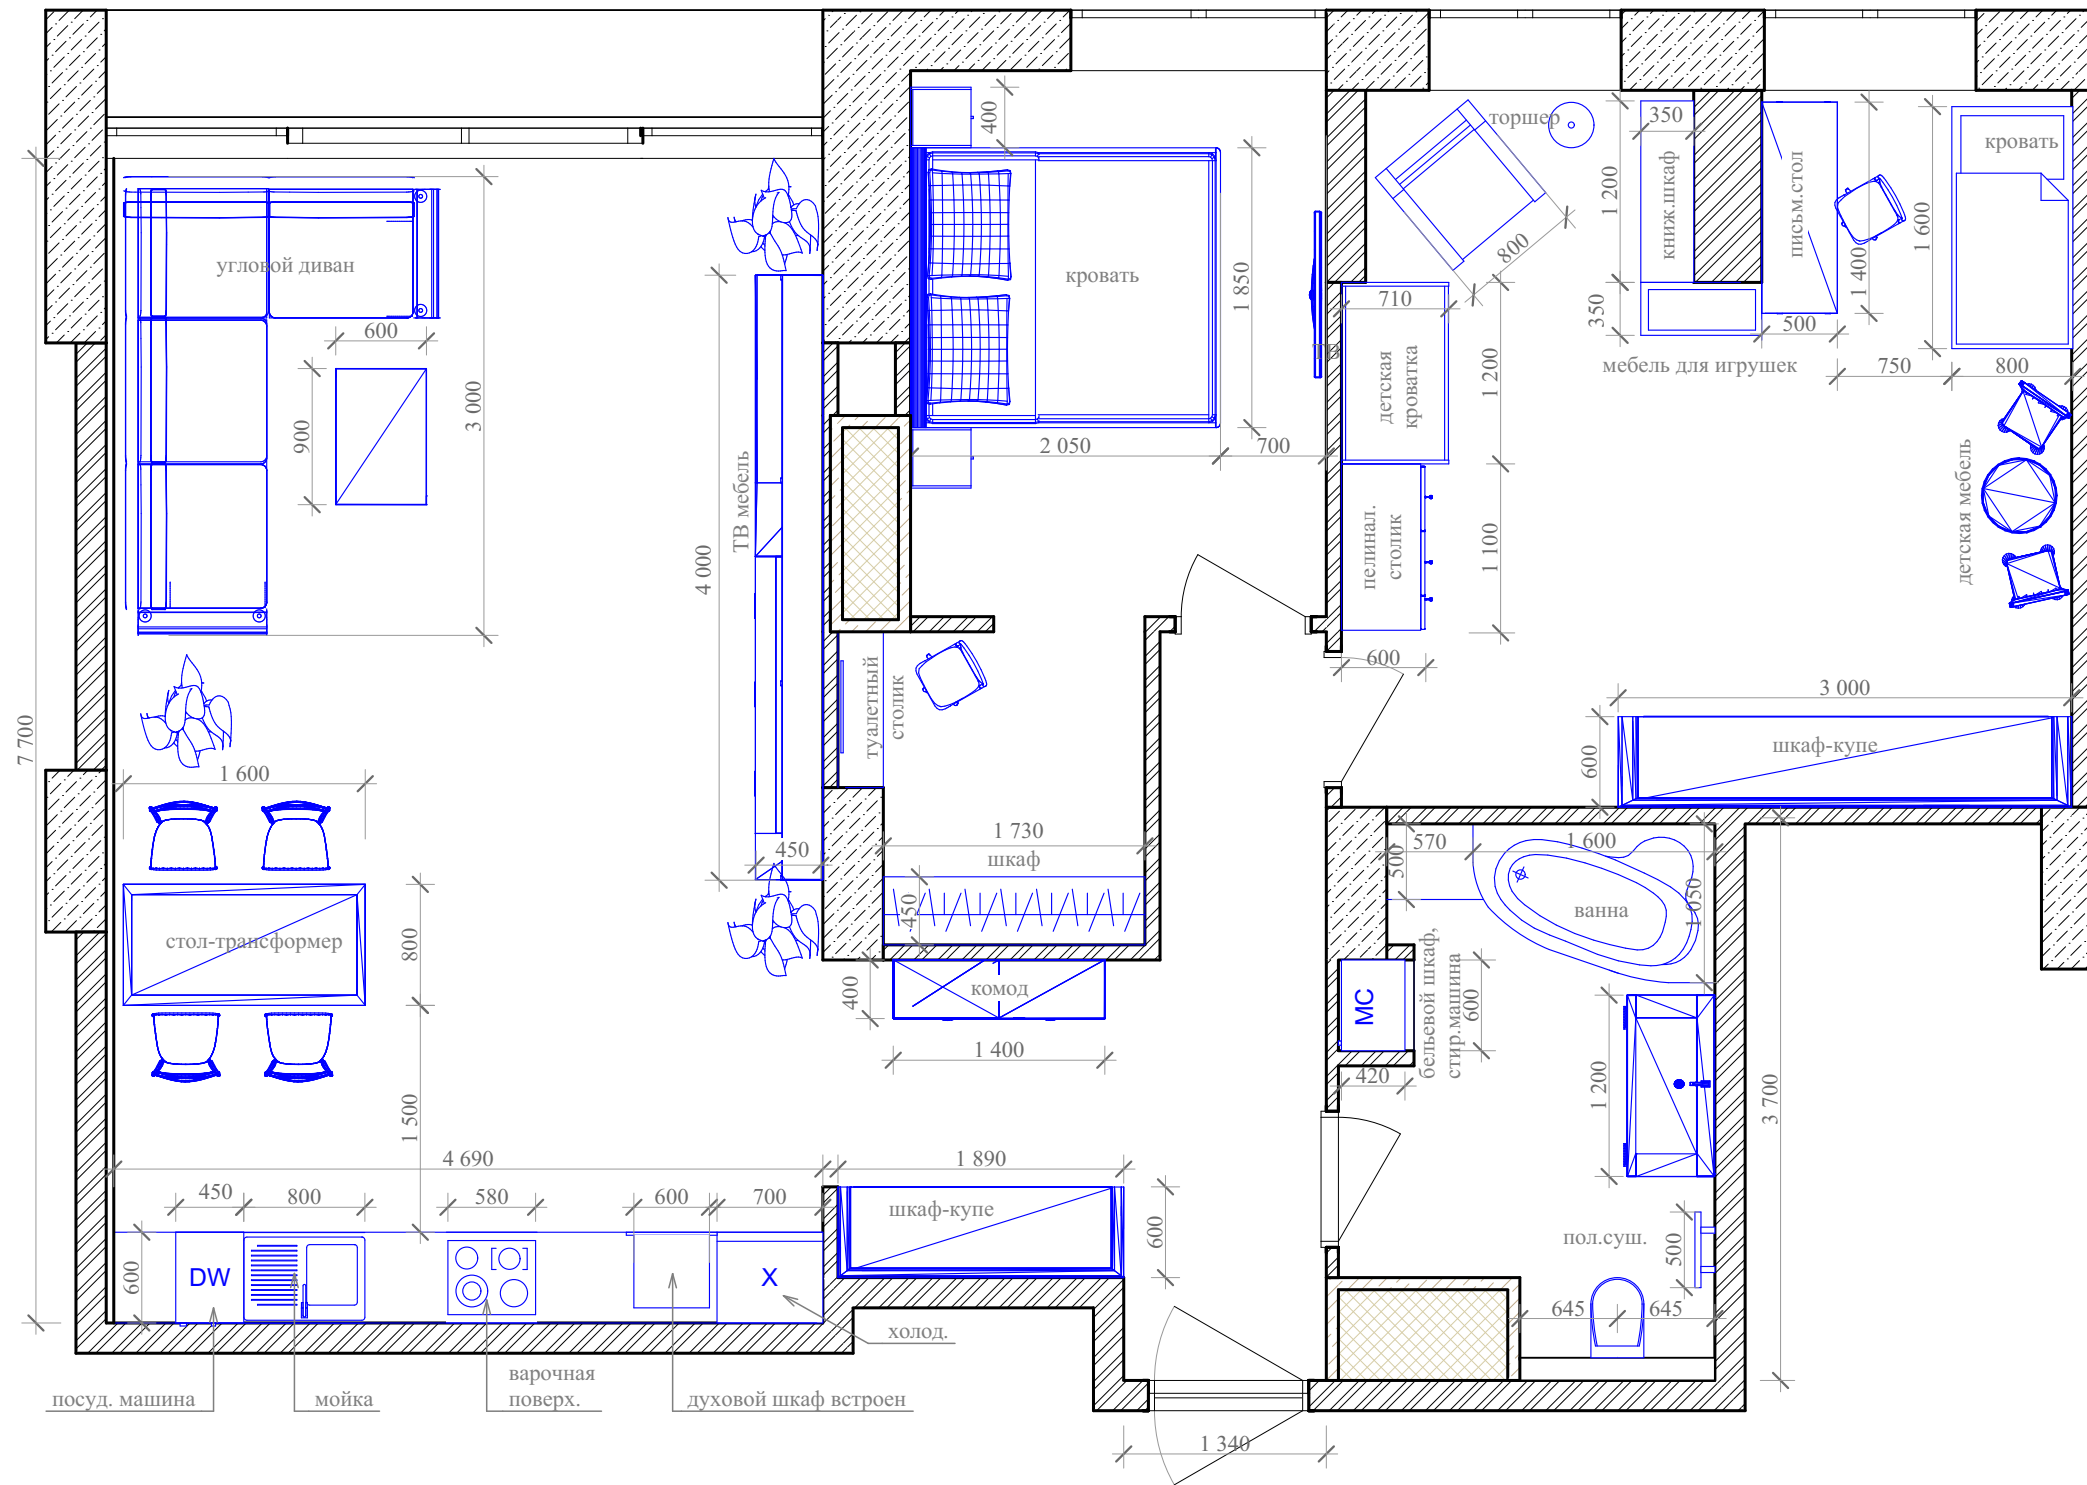

### План с расстановкой мебели

Изм.	Кол-во	Лист	Подпись	Дата	г. Днепро ул.Рогалева дом 28 кв.180	Стадия	Лист	Листов
							РП	05
Дизайнер		Дронова В.В.		28.10.16	План с расстановкой мебели. М1:50	Дизайн-студия интерьеров "Эгоист"		
Заказчик		Васильченко Е.К.						