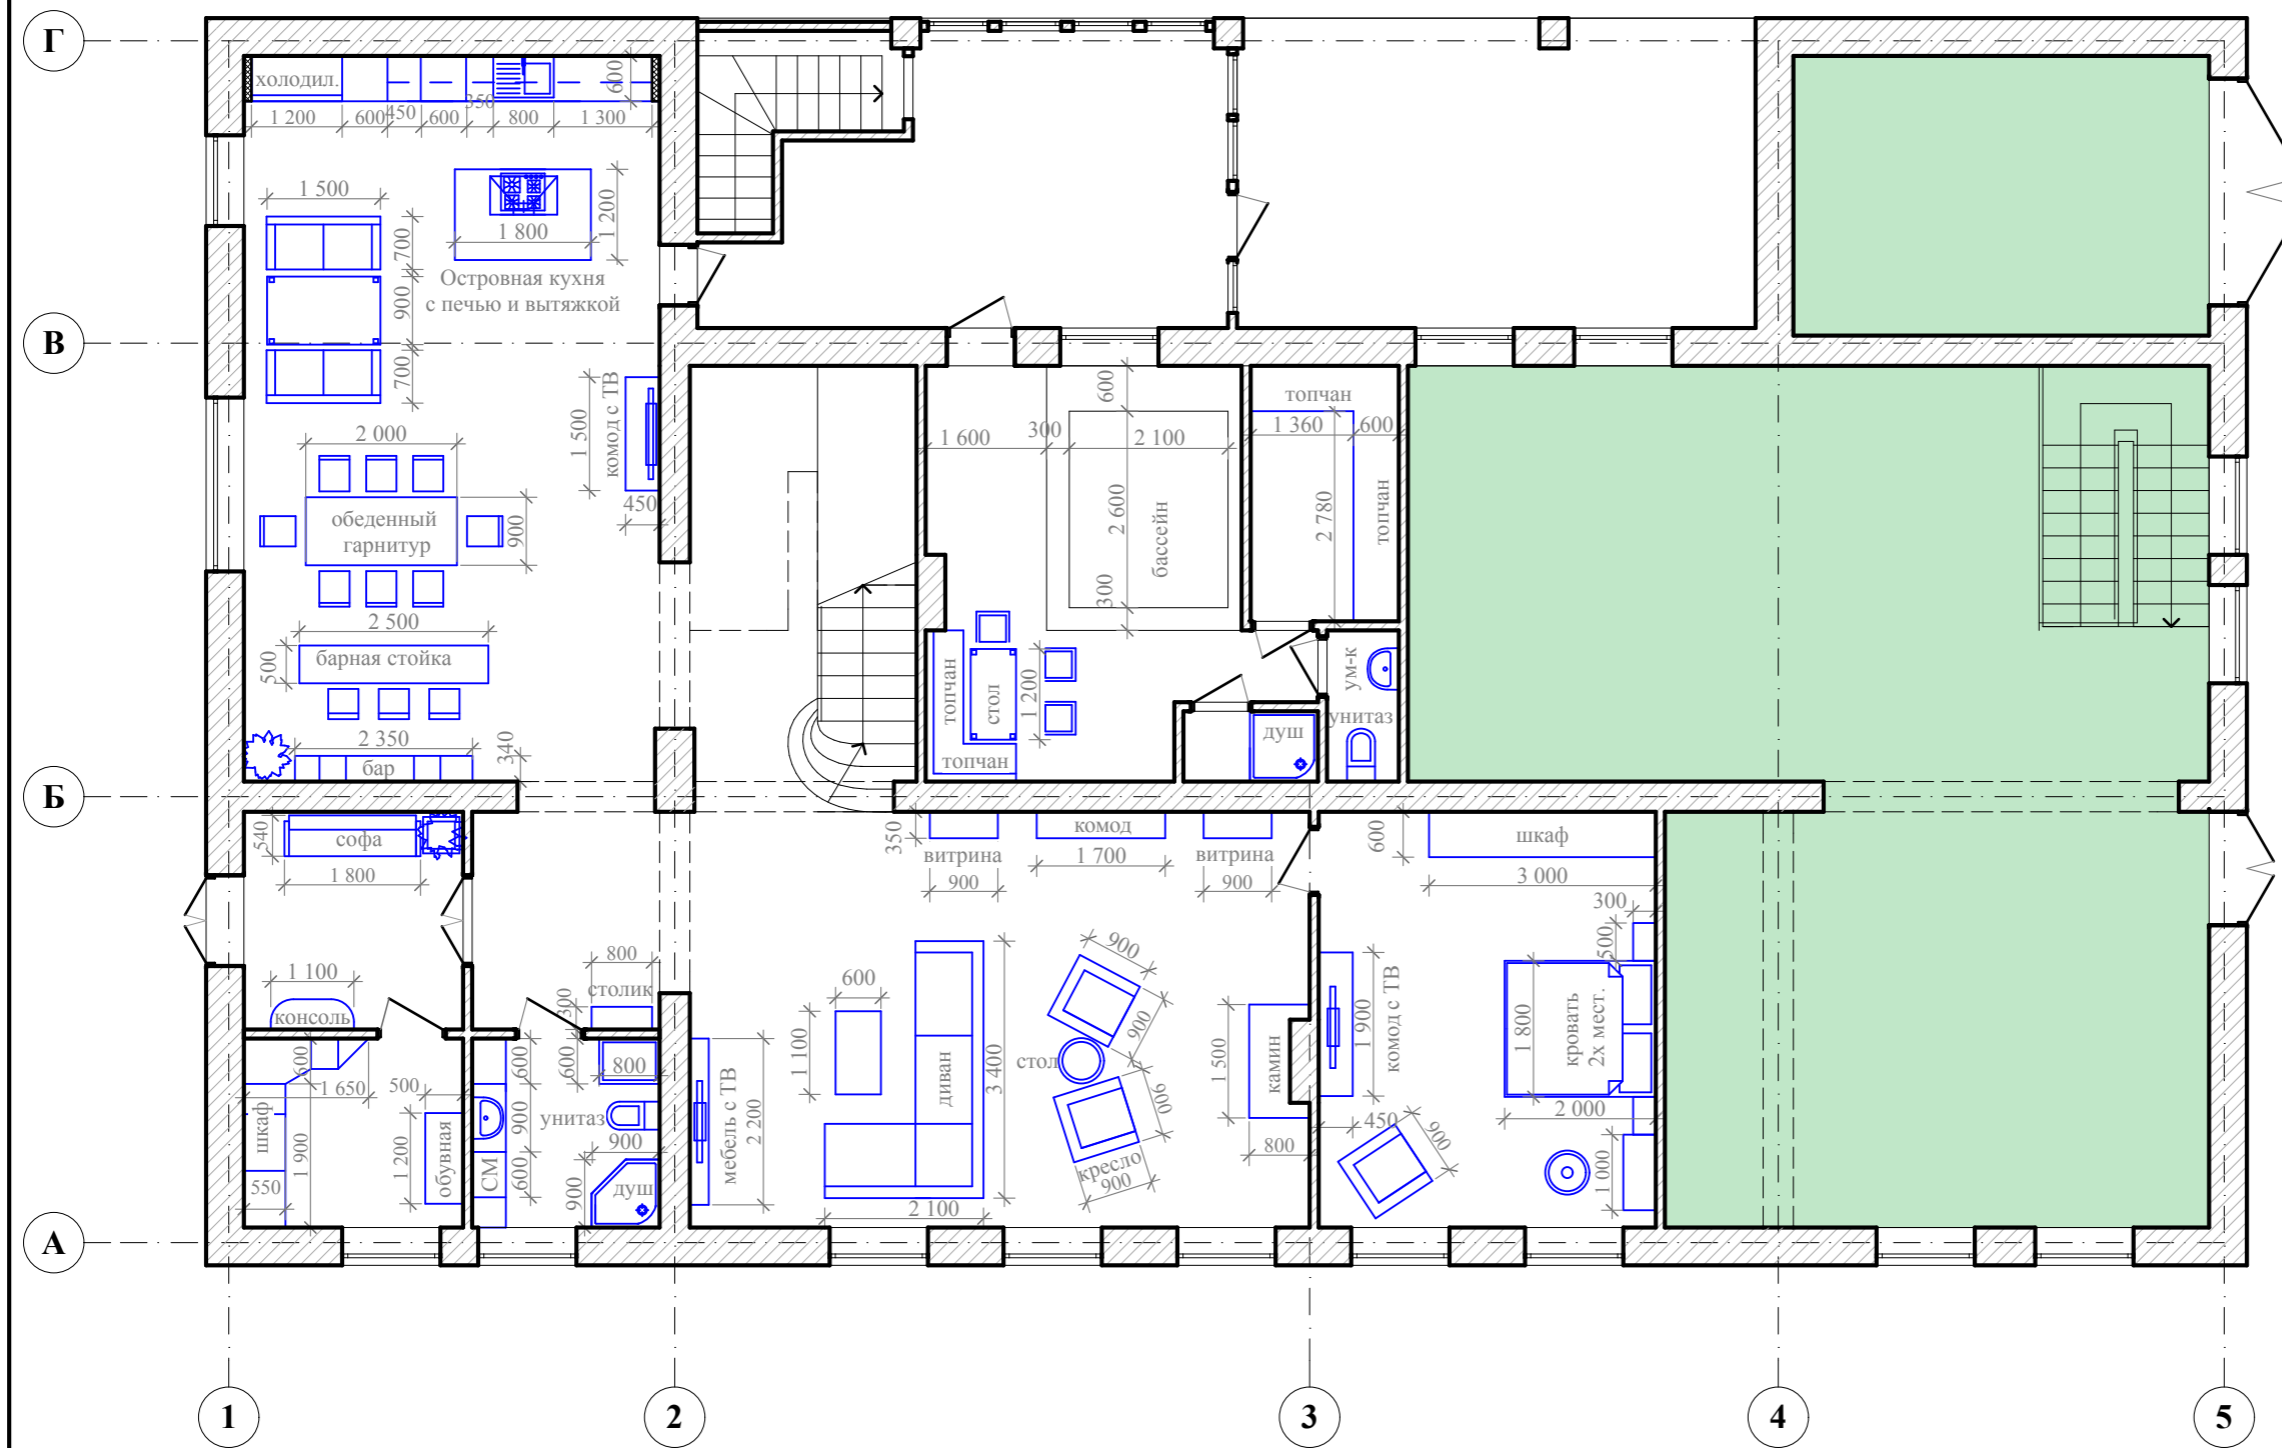

**План 1го этажа
с расстановкой мебели
М 1 : 100**

Изм.	К-во	Лист	Подпись	Дата	Стадия	Лист	Листов
Дизайнер		Дронова В.В.		02.04.14	План 1го этажа с расстановкой мебели		Дизайн-студия интерьеров "Эгоист"
Заказчик							