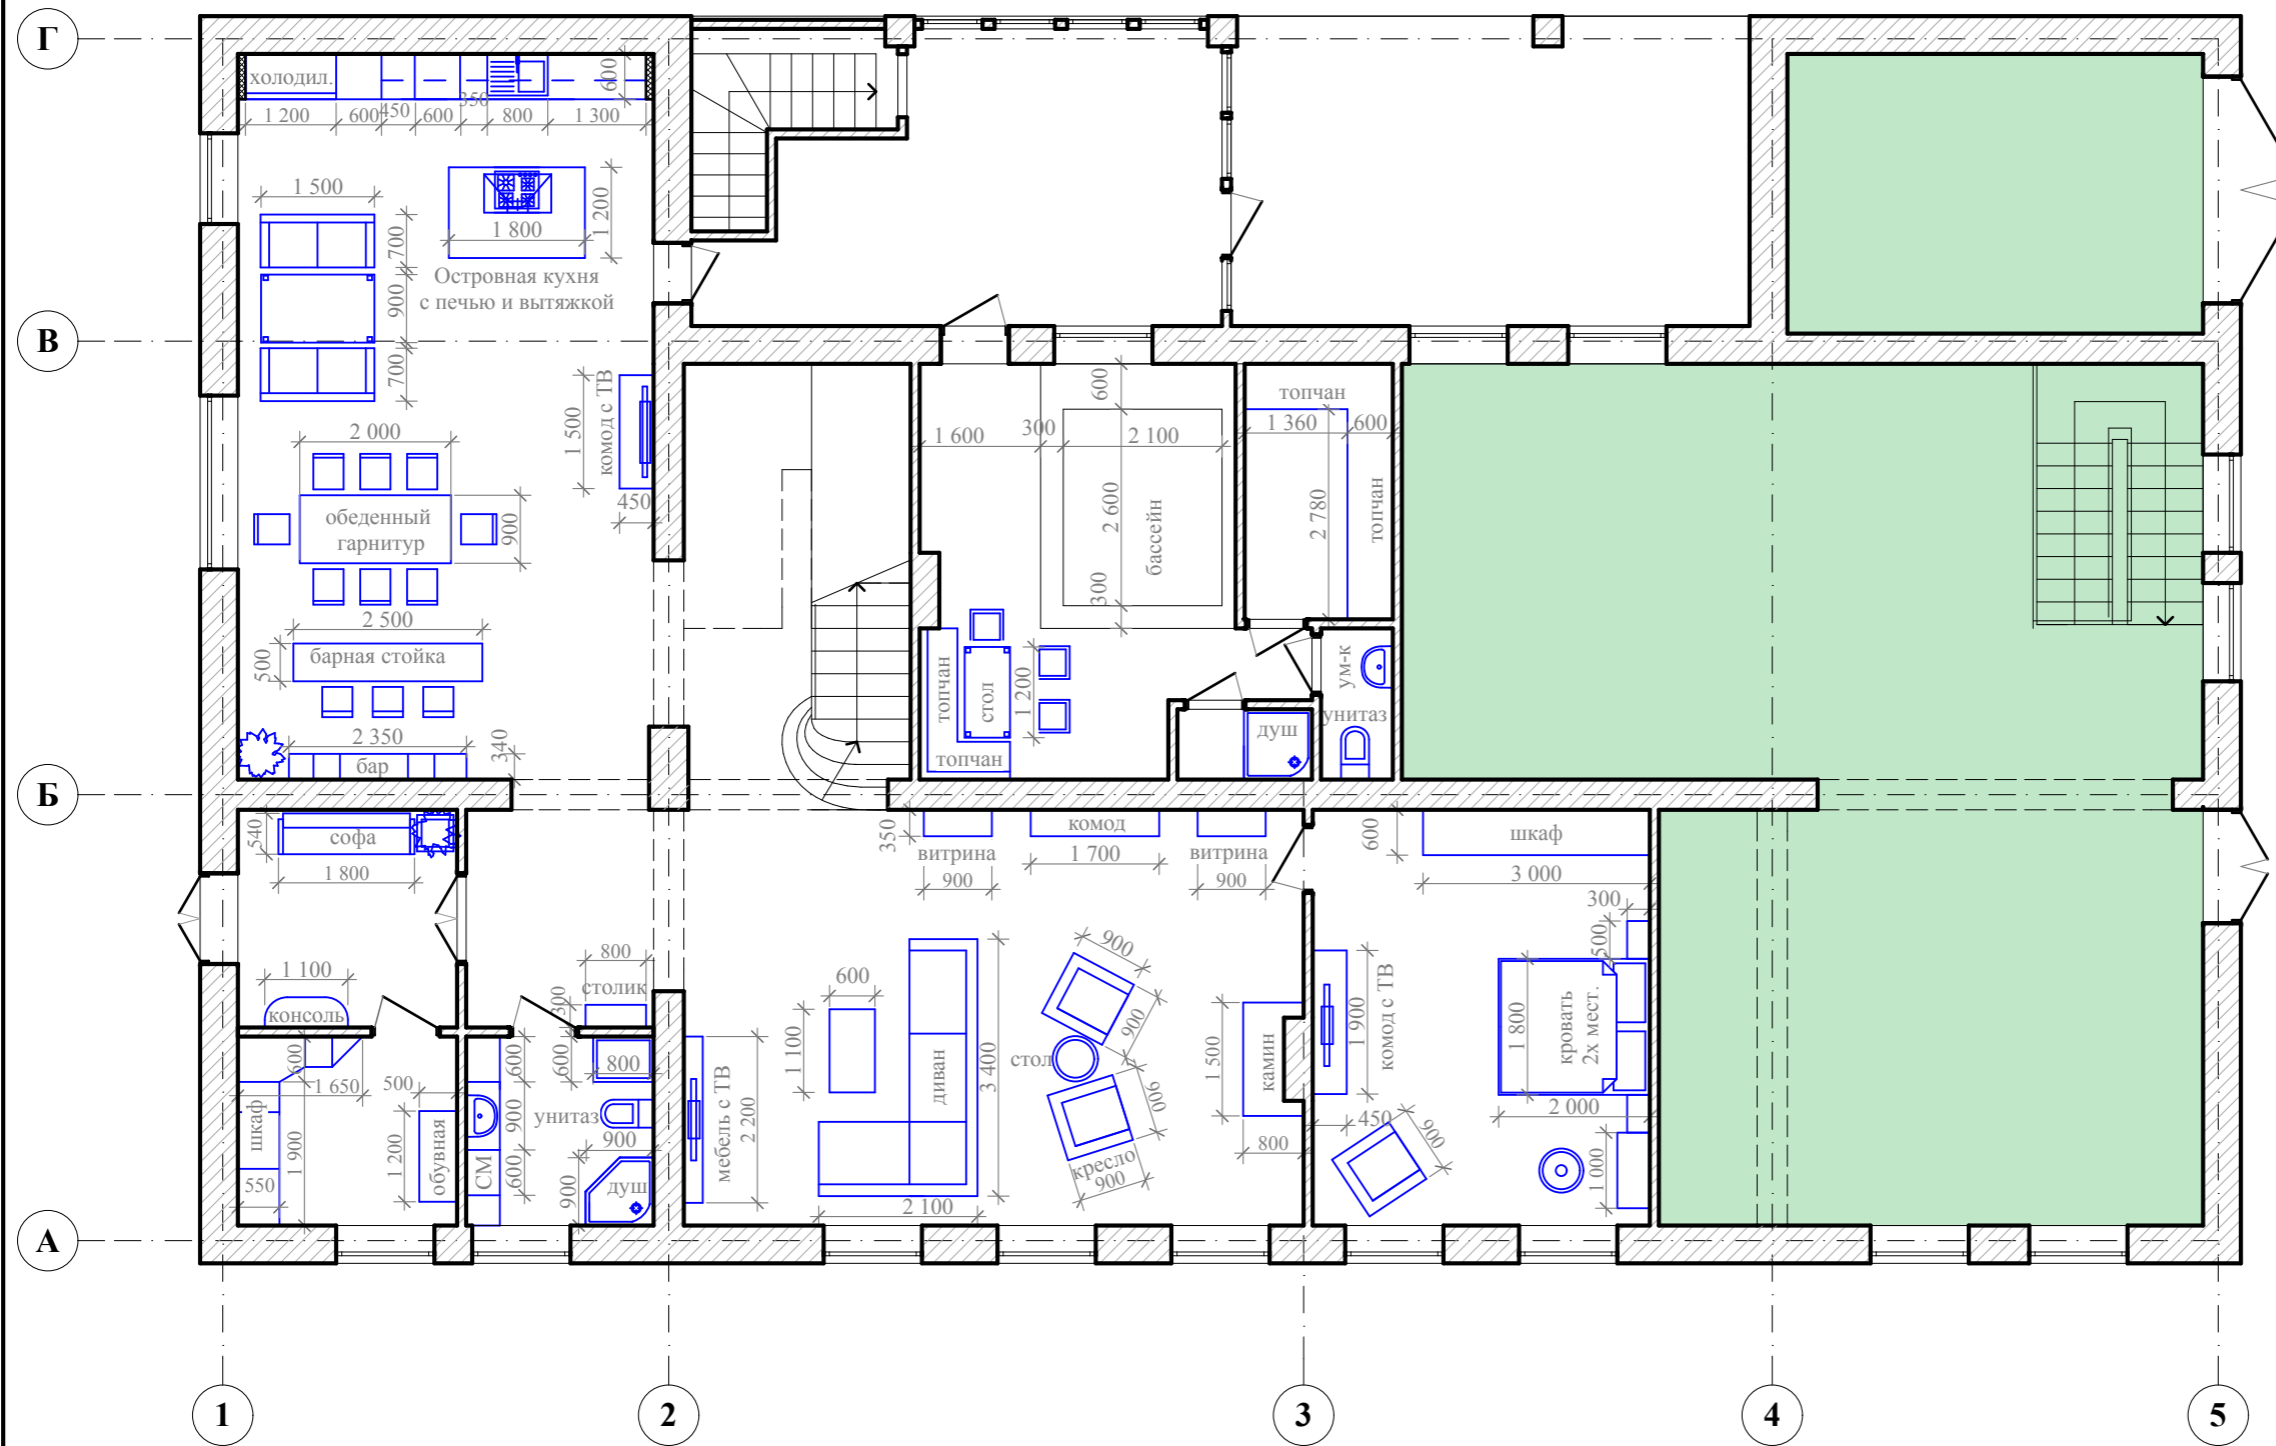

**План 1го этажа
с расстановкой мебели
М 1 : 100**

Изм.	К-во	Лист	Подпись	Дата		Стадия	Лист	Листов
							РП	3
Дизайнер		Дронова В.В.		02.04.14	План 1го этажа с расстановкой мебели	Дизайн-студия интерьеров "Эгоист"		
Заказчик								